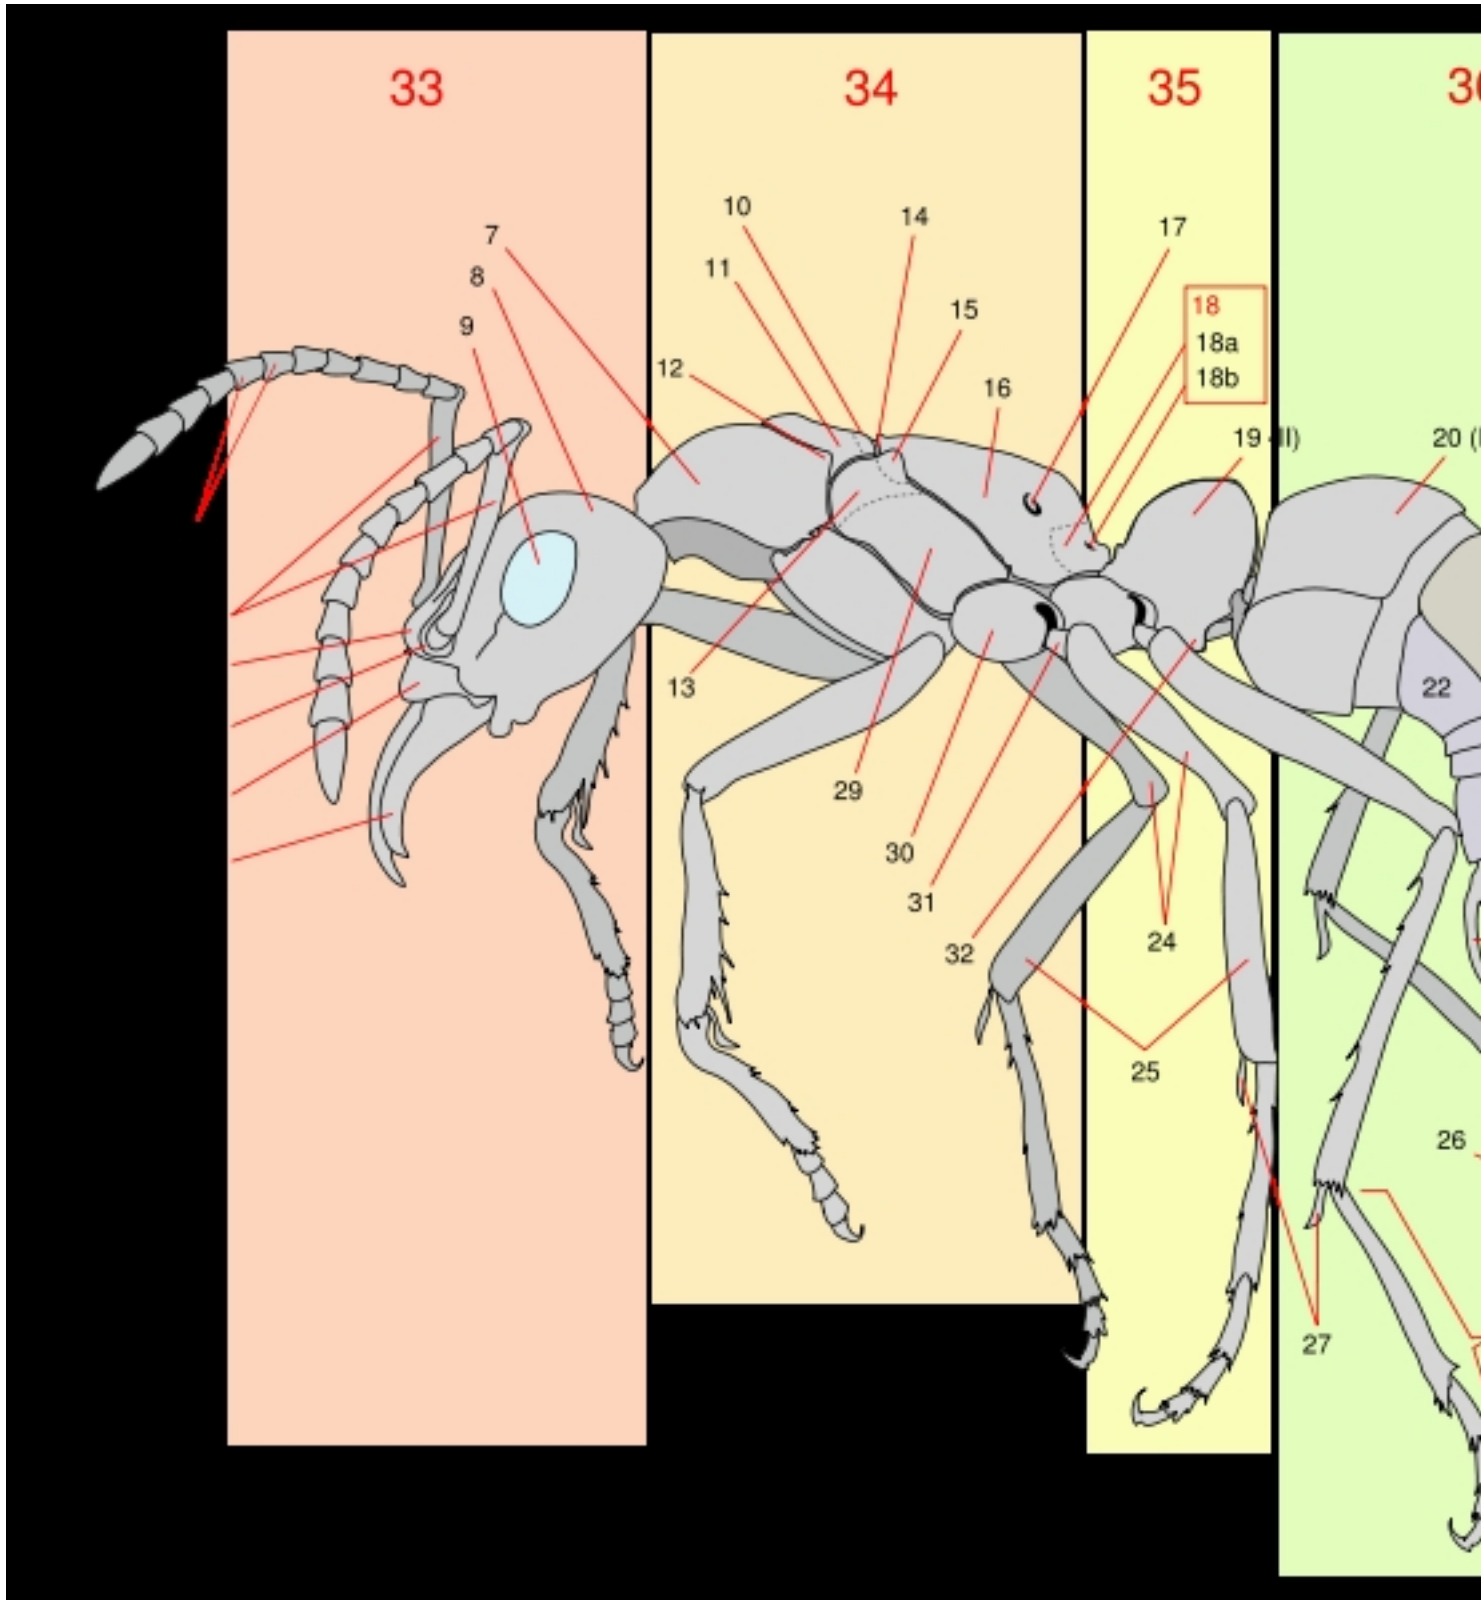

Scheda anatomica formiche

Scritto da mayx

Venerdì 06 Aprile 2012 23:08 - Ultimo aggiornamento Domenica 15 Aprile 2012 15:17

Scheda anatomica formiche

Scritto da mayx

Venerdì 06 Aprile 2012 23:08 - Ultimo aggiornamento Domenica 15 Aprile 2012 15:17

- 1 Funicolo
- 2 Stelo o scapo
- 3 Lobo frontale
- 4 Fossa antennale
- 5 Clipeo
- 6 Mandibole
- 7 Pronoto
- 8 Occipite
- 9 Occhio composto
- 10 Scutello
- 11 Mesonoto
- 12 Spiracolo mesotoracico
- 13 Anepisterno
- 14 Metanoto
- 15 Spiracolo mesotoracico
- 16 Propodeo
- 17 Spiracolo propodeo
- 18 Ghiandola metapleurale
 - 18a. Bolla
 - 18b. Orifizio
- 19 Peziolo
- 20 Postpeziolo
- 21 Tergite
- 22 Sternite
- 23 Pungiglione
- 24 Femore
- 25 Tibia
- 26 Artiglio tarsale
- 27 Sperone tibiale
- 28 Tarso
- 29 Catepisterno
- 30 Coxa
- 31 Trocantere
- 32 Processo ventrale
- 33 Capo
- 34 Mesosoma
- 35 Peziolo
- 36 Gastro

Scheda anatomica formiche

Scritto da mayx

Venerdì 06 Aprile 2012 23:08 - Ultimo aggiornamento Domenica 15 Aprile 2012 15:17

Postato da mayx nel seguente post: <http://formicarium.it/forum/viewtopic.php?f=37&p=42038#p42038>